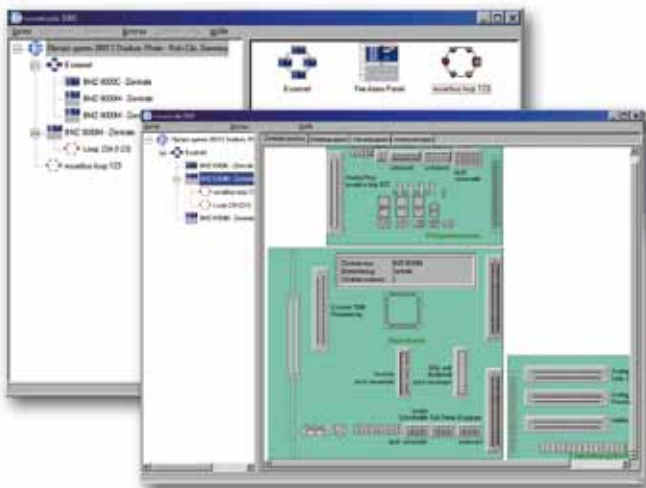

Programare offline – chiar și de la domiciliu

tools 8000 asigură independența față de locul și momentul acțiunii. După identificarea topologiei se poate trece la programarea și configurarea magistralei chiar și de la distanță. Ulterior trebuie doar să se realizeze la fața locului doar transferarea datelor în sistemul de semnalizare a incendiilor, prin intermediul interfeței USB. În plus, **tools 8000** preia diverse sarcini de-a lungul întregului ciclu de viață a sistemului de detecție incendiilor, acoperind toate fazele necesare începând cu punerea în funcțiune și continuând cu operațiile de service.