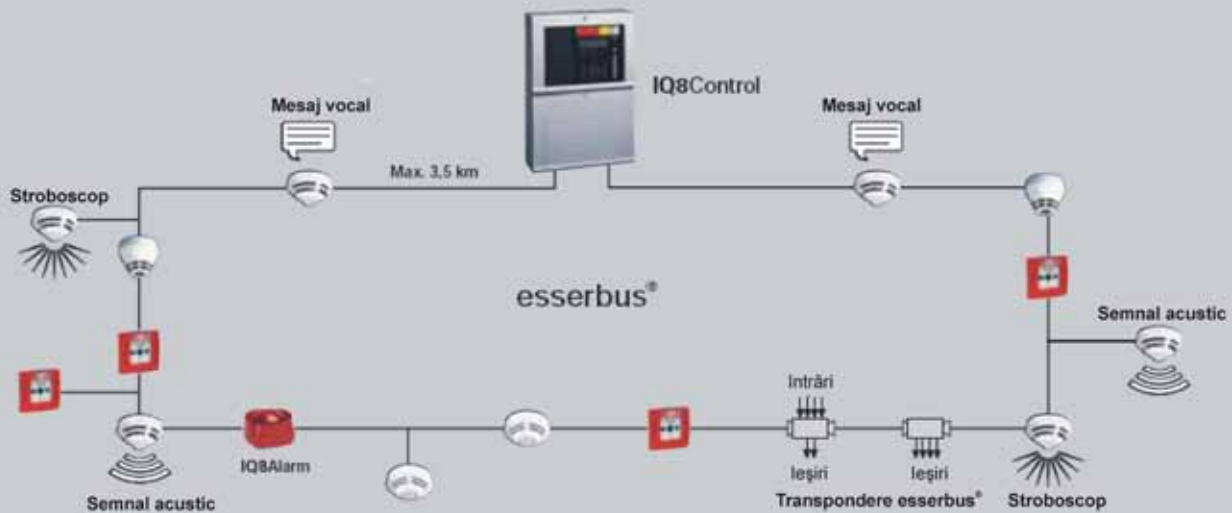

Independent de tipul de detector care urmează să fie instalat, soclul utilizat este întotdeauna același. Înlocuirea unui detector se realizează confortabil. Prin demontarea unui detector IQ8Quad, bucla nu va fi întreruptă, instalația de detecție a incendiilor rămânând în totalitate funcțională.

Diminuarea costurilor prin timp redus de instalare

IQ8Quad este în același timp detector, dispozitiv de alarmare acustică și lampă stroboscopică într-o singură carcasă. În loc de a monta trei componente, cu consum mai ridicat de timp, se montează un singur dispozitiv: IQ8Quad. În același timp obțineți un grad ridicat de flexibilitate a sistemului. La modernizarea, respectiv modifi-

carei sistemului, un detector poate fi demontat din soclu printr-o simplă răsucire și înlocuit cu un alt detector cu alarmare integrată. De asemenea, efortul de adaptare în cazul modernizării sistemelor de generație mai veche nu este cu mult mai mare. Întrucât orificiile de montaj ale soclurilor sunt compatibile cu cele ale soclurilor din seria 9200, detectoarele mai vechi se pot înlocui cu ușurință cu IQ8Quad. Așadar, IQ8Quad oferă compatibilitate și cu sisteme din generații anterioare.

IQ8Quad – detectorul pentru esserbus®

Magistrala esserbus® - Plus este la ora actuală cel mai sigur și rentabil suport pentru alarmare. Principiul este simplu: componentele sistemului nu sunt dispuse pe linii distincte, ci sunt instalate exclusiv pe o magistrală inelară. Aceasta alimentează dispozitivele de alarmare direct din bucla bifilară analogică, tolerantă la scurtcircuite și întreruperi.