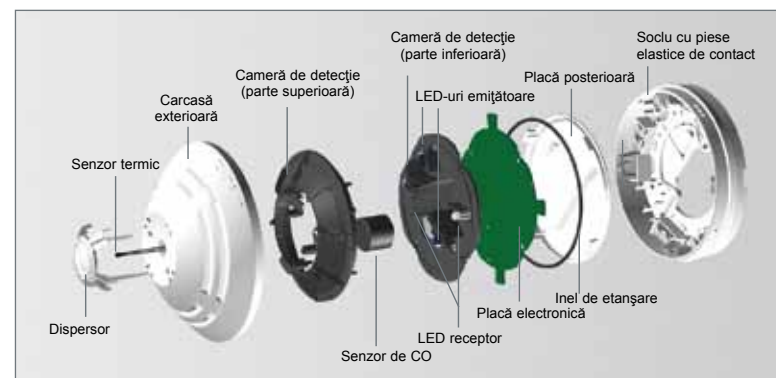

Dacă până în prezent erau necesare trei echipamente distincte pentru detector, dispozitivul acustic de avertizare și semnalizatorul optic, noul detector inteligent IQ8Quad oferă siguranță utilizând o singură carcasă.

Detectie

Stroboscop

Semnal acustic de avertizare

Mesaj vocal

Patru funcții, o singură carcasă:

- IQ8Quad **detectează** (termic, optic, combinat și combinat cu un senzor de gaz)
- IQ8Quad **alarmează optic** cu lampă stroboscopică
- IQ8Quad **alarmează acustic** cu semnal de avertizare EN 54 conform DIN 33404 partea 3
- IQ8Quad **alarmează acustic** prin mesaj vocal

O combinație perfectă: IQ8Quad împreună cu IQ8Control detectează, semnalizează optic, semnalizează acustic și avertizează vocal

Detecție: Senzoristică perfect adaptată

Variantele constructive ale detectorului IQ8Quad se adaptează la condițiile cele mai variate ale mediului ambiant. În funcție de condițiile date, detectarea incendiului are loc după diferite criterii. Indiferent de utilizare, dispuneți întotdeauna de o variantă optimă a detectorului IQ8Quad.

Avertizare optică: IQ8Quad indică distinct mesajul de pericol

Neobservabil în stare de repaus, însă de netrecut cu vederea în caz de pericol, stroboscopul, integrat printr-un ghid optic nu numai că înlocuiește o lampă obișnuită de semnalizare, ci are în același timp și dimensiuni mult mai mici. Astfel, dispozitivul se poate încadra armonios în mediul supravegheat, necesitând timp și costuri mai reduse pentru instalare.