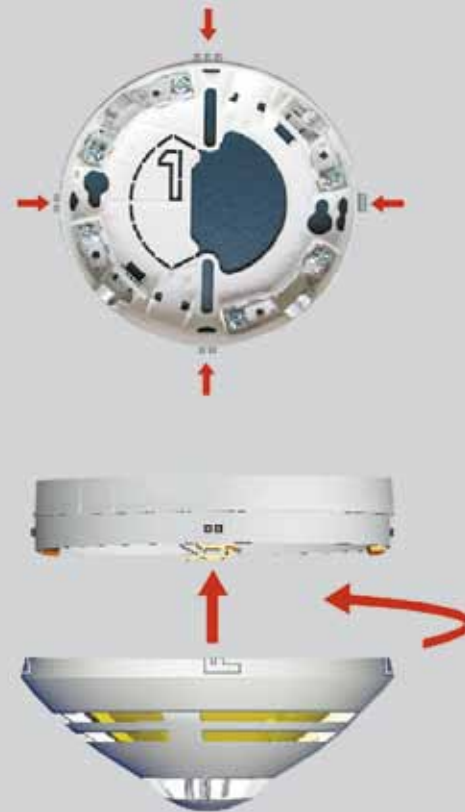

IQ8Quad – siguranță la instalare și păstrarea valorii investite

Protecție completă într-o singură carcasă. Acest lucru prezintă o serie de avantaje pentru arhitecți, proiectanți și instalatori. Niciodată până în prezent, un detector de incendiu nu a fost mai eficient și mai rentabil. Această realitate nu rezultă numai din durata de viață a instalației de detectare, ci și în exploatare – la instalare, mentenanță și service.

Ușurință la montaj

În ciuda carcasei aplatizate, IQ8Quad posedă un soclu spațios. Aceasta înseamnă mai mult spațiu pentru cablare și o traversare mai simplă cu fire neutilizate nemijlocit în soclu.

Un plus de siguranță în timpul instalării

Independent de tipul de detector care urmează să fie instalat, soclul utilizat este întotdeauna același. Înlocuirea unui detector se realizează confortabil. Prin demontarea unui detector IQ8Quad, bucla nu va fi întreruptă, instalația de detecție a incendiilor rămânând în totalitate funcțională.

Diminuarea costurilor prin timp redus de instalare

IQ8Quad este în același timp detector, dispozitiv de alarmare acustică și lampă stroboscopică într-o singură carcasă. În loc de a monta trei componente, cu consum mai ridicat de timp, se montează un singur dispozitiv: IQ8Quad. În același timp obțineți un grad ridicat de flexibilitate a sistemului. La modernizarea, respectiv modifi-

carei sistemului, un detector poate fi demontat din soclu printr-o simplă răsucire și înlocuit cu un alt detector cu alarmare integrată. De asemenea, efortul de adaptare în cazul modernizării sistemelor de generație mai veche nu este cu mult mai mare. Întrucât orificiile de montaj ale soclurilor sunt compatibile cu cele ale soclurilor din seria 9200, detectoarele mai vechi se pot înlocui cu ușurință cu IQ8Quad. Așadar, IQ8Quad oferă compatibilitate și cu sisteme din generații anterioare.

tools 8000: programare și întreținere

IQ8Quad reprezintă generația de detectoare pentru centrale din seriile 8000 și IQ8Control. Cu ajutorul programului de configurare tools 8000 veți putea efectua la fața locului o citire ușoară a topologiei rețelei de conectare a detectoarelor. Programarea propriu-zisă și diagnoza sistemului se va putea realiza, dacă se dorește, și de la distanță.