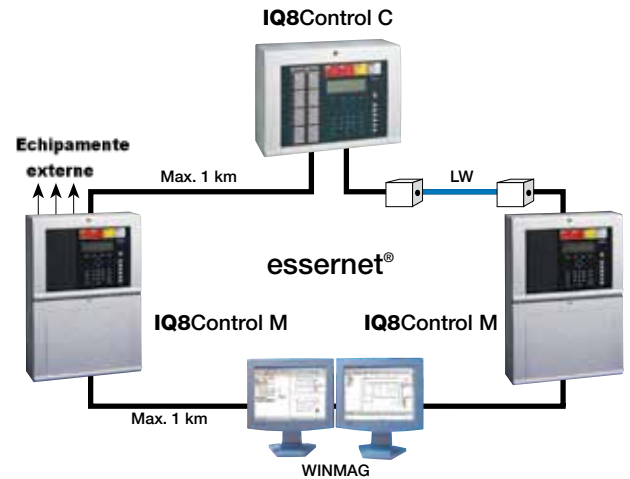

IQ8Quad – conectare optimă la centralele 8000 și IQ8Control

essernet® - este o rețea de securitate cu grad ridicat de eficiență economică, pentru obiective mari cu cerințe complexe de siguranță.

Toate centralele de semnalizare a incendiilor din seriile 8000 și IQ8Control (cea din urmă este necesară pentru acoperirea tuturor funcțiilor IQ8Quad și anume detecție, alarmare optică, acustică și mesaje vocale) coordonează toate activitățile fiecărui participant în parte aflat pe magistrală.

Ele garantează flexibilitate și siguranță maximă în exploatare. Structura lor modulară garantează la rândul ei siguranța investiției și rentabilitate, începând cu soluția „stand-alone” până la cea în rețea a sistemului.